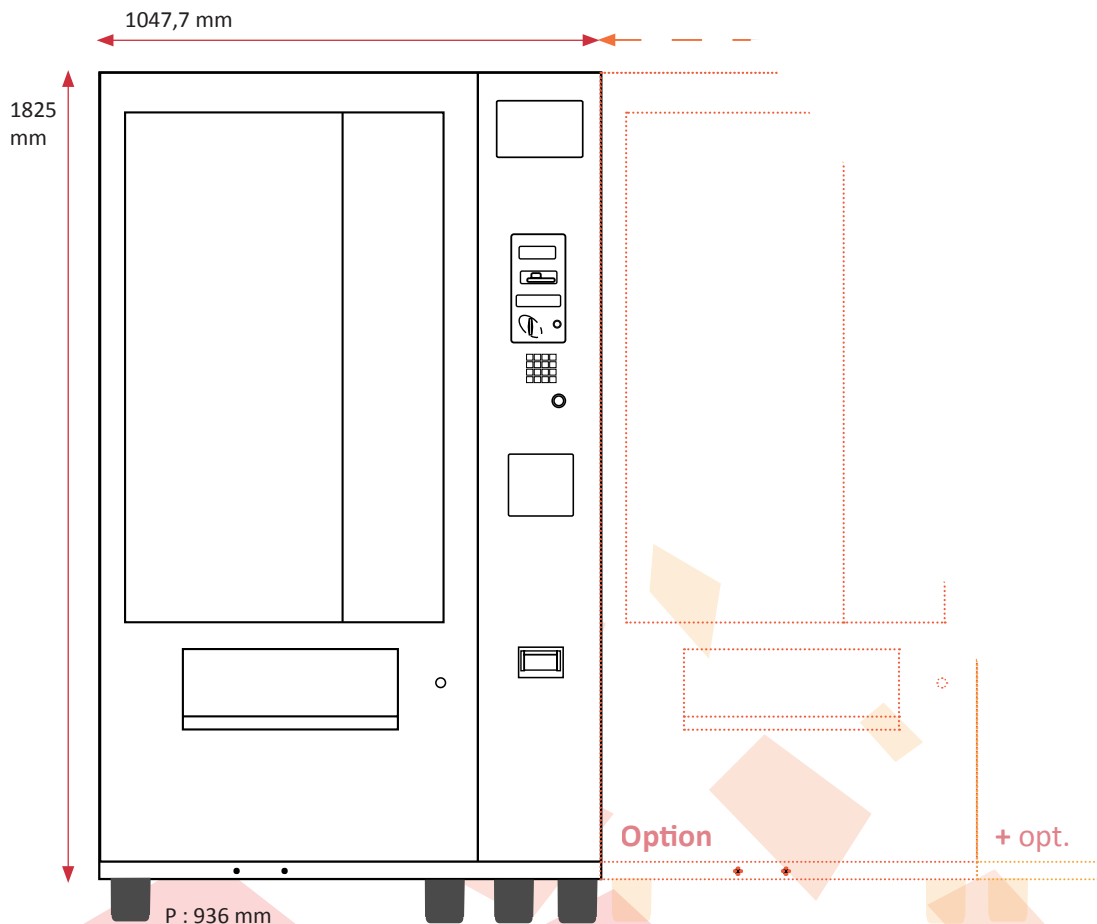

multiMarket

votre magasin automatique

MultiMarket, le distributeur automatique qui s'adapte même dans les petits espaces, vous permettant une surface de vente modulable facilement, selon vos besoins, selon vos produits, selon votre vision commerciale.

Dimensions

la multiMarket est composée d'un module principal avec monnayeur.

Des modules complémentaires peuvent être ajoutés à la platine de paiement.

Caractéristiques

Poids à vide 500 kg

Puissance électrique 230v - 50 Hz - 16 A

Vitrine en froid positif de 0 à 20°C

Paramétrage complet des plateaux
suivant les produits distribués

Monnayeur / rendu à pièces

+ sur www.abcDrive.fr

En option

Lecteur billet / carte bleue

Kiosque extérieur